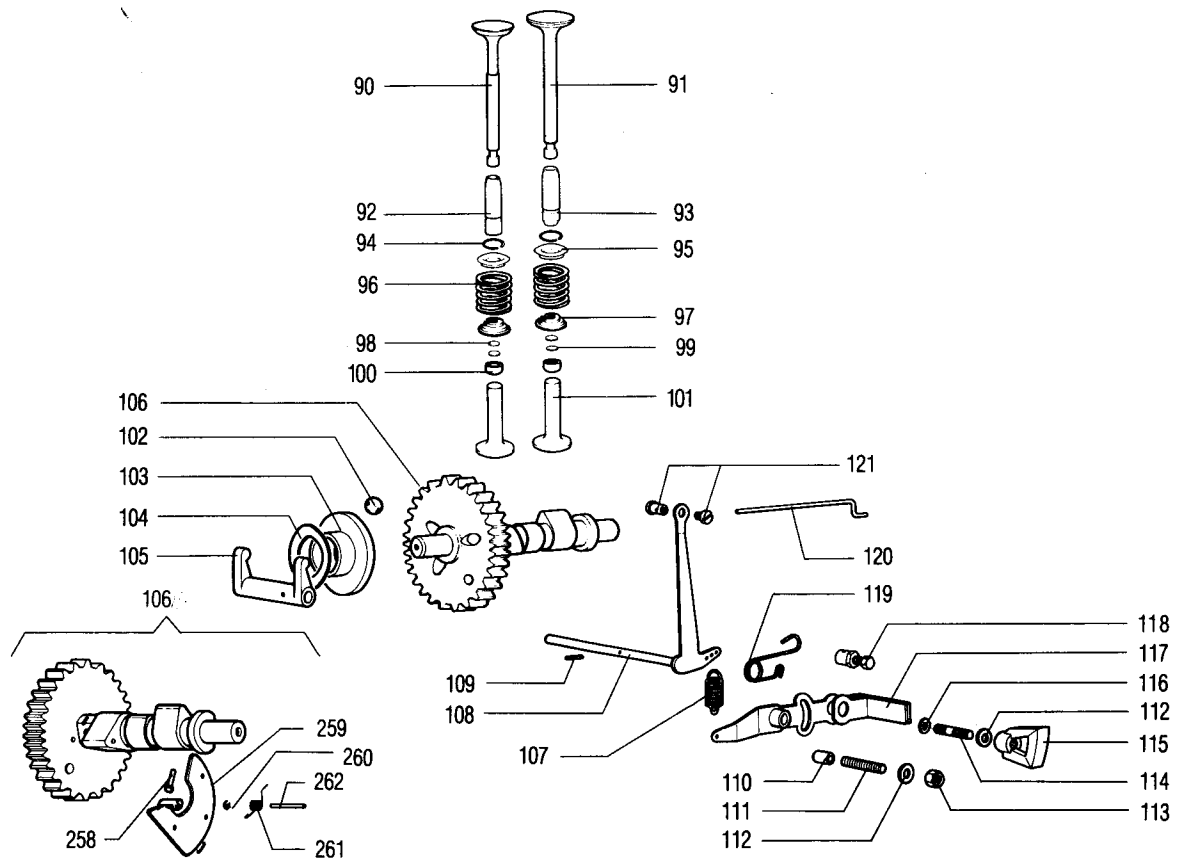

ali ricambi originali ricambi originali ricambi originali

Valido a partire dal motore No.  
Valid from engine serial No.  
Valable à partir du moteur Nr.  
Gültig ab Motornummer

**A/390031**

**ALN 290 W**

**ALN 330 W**

CATALOGO RICAMBI  
SPARE PARTS CATALOGUE  
CATALOGUE DES PIECES DE RECHANGE  
ERSATZTEILEKATALOG

Fig. 1

Fig. 2

Fig. 3

Fig. 4

Fig. 5

Fig. 6

Fig. 7

Fig. 8

**RICAMBI-SPARE PARTS-ERSATZTEILE-PIECES DETACHEES**

Fig. 9

Fig. 10

**RICAMBI-SPARE PARTS-ERSATZTEILE-PIECES DETACHEES**

Fig. 11

Fig. 12

Fig. 13

Fig. 14

**RICAMBI-SPARE PARTS-ERSATZTEILE-PIECES DETACHEES**

Fig. 15

Fig. 16

<i>cod.-A2413</i>	<i>SERIE GUARNIZIONI - GASKETS SET - JEU DE JOINTS - DICHTUNGENSATZ</i>	
<i>cod.-A2475</i>	<i>BUSTA ACCESSORI - ACCESSORIES SET - JEU D'ACCESSOIRES - ZUBEHÖRSATZ</i>	
<i>cod.-A2720</i>	<i>SHORT BLOCK 290 STD</i>	
<i>cod.-A2721</i>	<i>SHORT BLOCK 330 STD</i>	
<i>cod.-A2722</i>	<i>SHORT BLOCK 330 VERT ELEST</i>	
<i>cod.-A2723</i>	<i>SHORT BLOCK 215 STD</i>	
<i>cod.-A2724</i>	<i>SHORT BLOCK 290 ELEST</i>	
<i>cod.-A2725</i>	<i>SHORT BLOCK 330 ELEST</i>	
<i>cod.-A2743</i>	<i>SHORT BLOCK 330 STD</i>	<i>(ACCENSIONE ELETTRONICA-ELECTRONIC IGNITION-ALLUMAGE ELECTRONIQUE-ELEKTRONISCHE ZÜNDUNG)</i>
<i>cod.-A2744</i>	<i>SHORT BLOCK 330 ELEST</i>	<i>(ACCENSIONE ELETTRONICA-ELECTRONIC IGNITION-ALLUMAGE ELECTRONIQUE-ELEKTRONISCHE ZÜNDUNG)</i>
<i>cod.-A2745</i>	<i>SHORT BLOCK 330 VERT ELEST</i>	<i>(ACCENSIONE ELETTRONICA-ELECTRONIC IGNITION-ALLUMAGE ELECTRONIQUE-ELEKTRONISCHE ZÜNDUNG)</i>
<i>cod.-A2746</i>	<i>SHORT BLOCK 290 STD</i>	<i>(ACCENSIONE ELETTRONICA-ELECTRONIC IGNITION-ALLUMAGE ELECTRONIQUE-ELEKTRONISCHE ZÜNDUNG)</i>
<i>cod.-A2747</i>	<i>SHORT BLOCK 290 ELEST</i>	<i>(ACCENSIONE ELETTRONICA-ELECTRONIC IGNITION-ALLUMAGE ELECTRONIQUE-ELEKTRONISCHE ZÜNDUNG)</i>